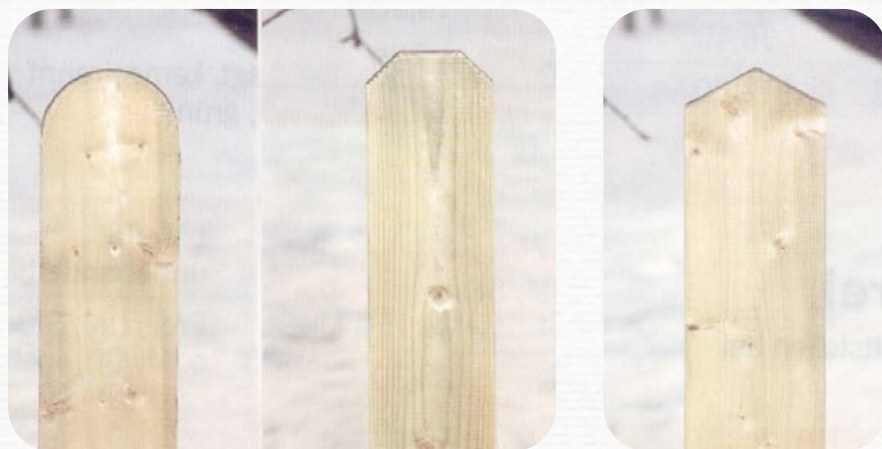

# PLOTOVKY

**Plotovky hoblované se sraženou hranou 20mm x 90mm**

Plotovky s tvarovanou špicí			
délka	bez IMP	zelená	hnědá
80	25,-	28,-	29,-
90	28,-	31,-	32,-
<b>100</b>	<b>30,-</b>	<b>34,-</b>	<b>35,-</b>
110	33,-	37,-	38,-
120	36,-	40,-	41,-
130	38,-	43,-	45,-
140	41,-	46,-	48,-
150	44,-	49,-	51,-

Plotovky bez špice (rovně zaříznuté)			
délka	bez IMP	zelená	hnědá
80	23,-	26,-	27,-
90	25,-	29,-	30,-
<b>100</b>	<b>28,-</b>	<b>32,-</b>	<b>33,-</b>
110	31,-	35,-	36,-
120	33,-	38,-	39,-
130	36,-	41,-	42,-
140	39,-	44,-	45,-
150	41,-	47,-	49,-