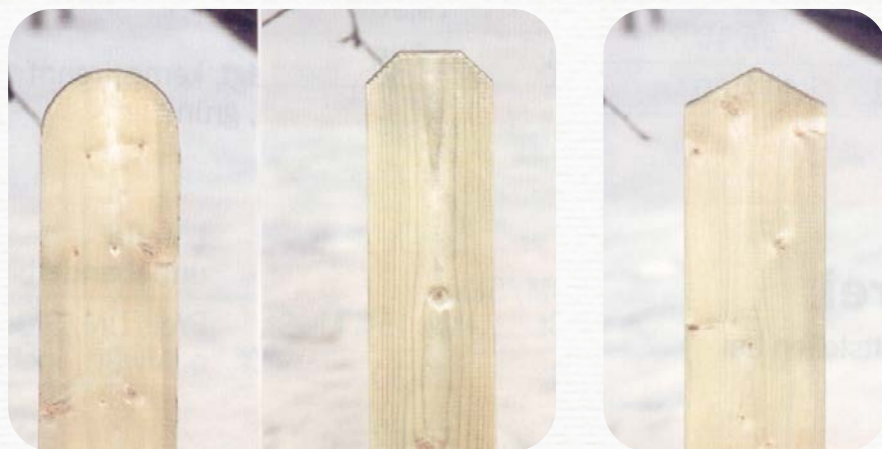

PLOTOVKY

Plotovky hoblované se sraženou hranou 20mm x 90mm

Plotovky s tvarovanou špicí - cena za kus bez DPH			
délka	bez IMP	zelená	hnědá
80	26,-	30,-	31,-
90	30,-	33,-	34,-
100	33,-	37,-	38,-
110	36,-	41,-	42,-
120	40,-	44,-	46,-
130	43,-	48,-	49,-
140	46,-	52,-	53,-
150	49,-	56,-	57,-

Plotovky bez špice (rovně zaříznuté) - cena za kus bez DPH			
délka	bez IMP	zelená	hnědá
80	23,-	26,-	27,-
90	26,-	29,-	30,-
100	29,-	32,-	33,-
110	32,-	35,-	36,-
120	35,-	38,-	39,-
130	38,-	41,-	42,-
140	41,-	44,-	45,-
150	44,-	47,-	49,-